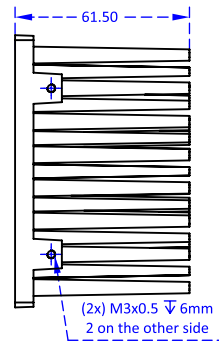

W96 - L96 - H61.5 (mm)  
 Rth 1.45 °C/W - Power Pd 34W

[MORE PRODUCT DETAILS](#)

### Drawings & Dimensions