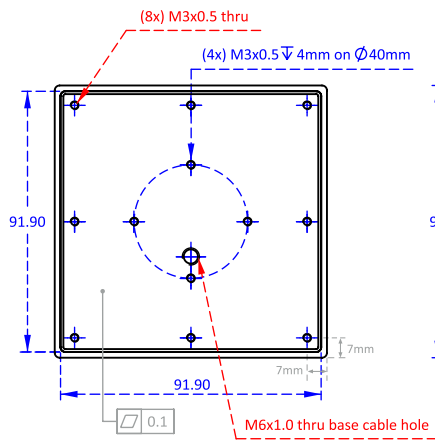

W96 - L96 - H61.5 (mm)  
 Rth 1.45 °C/W - Power Pd 34W

[MORE PRODUCT DETAILS](#)

### Drawings & Dimensions